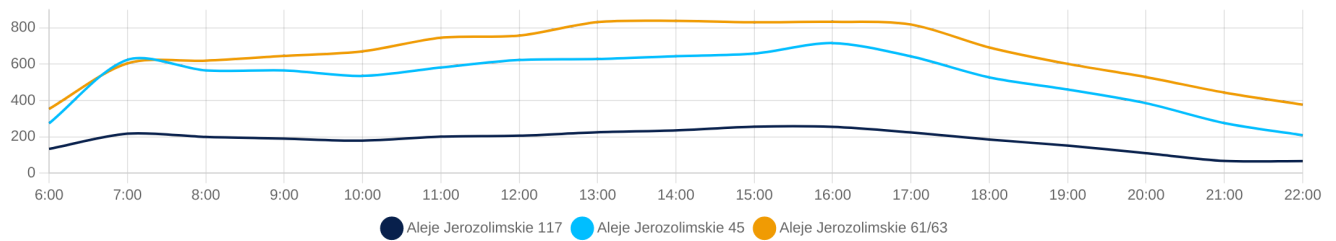

PORÓWNANIE Z SĄSIEDZTWE

**101%**

ŚR. RUCH DZIENNY W PROMIENIU 200M

**6 918**

PORÓWNANIE Z SĄSIEDZTWE

**115%**

ŚR. RUCH DZIENNY W PROMIENIU 200M

**9 202**

ROZKŁAD MIESIĘCZNY

ZMIENNOŚĆ

**25%**

ZMIENNOŚĆ

**42%**

ZMIENNOŚĆ

**25%**

**Aleje Jerozolimskie 117**

**Aleje Jerozolimskie 45**

**Aleje Jerozolimskie 61/63**

AKTUALNE ZDJĘCIA LOKALIZACJI

ROZKŁAD GODZINOWY - DNI ROBOCZE

ROZKŁAD MIESIĘCZNY