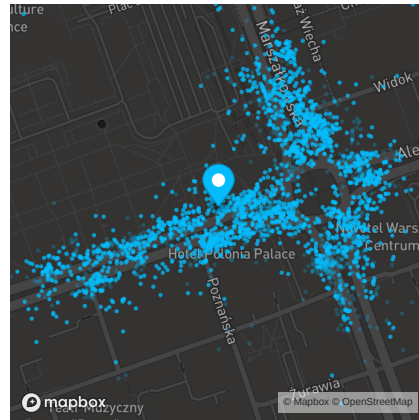

**Aleje Jerozolimskie 117**

**Aleje Jerozolimskie 45**

**Aleje Jerozolimskie 61/63**

SĄSIEDZTWO

PORÓWNANIE Z SĄSIEDZTWE

**123%**

ŚR. RUCH DZIENNY W PROMIENIU 200M

**3 357**

PORÓWNANIE Z SĄSIEDZTWE

**101%**

ŚR. RUCH DZIENNY W PROMIENIU 200M

**6 918**

PORÓWNANIE Z SĄSIEDZTWE

**115%**

ŚR. RUCH DZIENNY W PROMIENIU 200M

**9 202**