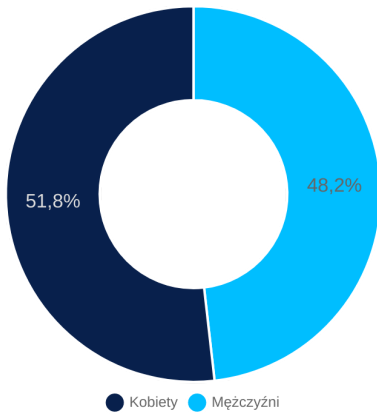

#### DNI TYGODNIA

#### ROZKŁAD GODZINOWY

**Aleje Jeruzolimskie 117**

**Aleje Jeruzolimskie 45**

**Aleje Jeruzolimskie 61/63**

DEMOGRAFIA

ŚREDNIA WIEKU

**35,5**

ŚREDNIA WIEKU

**34,6**

ŚREDNIA WIEKU

**34,2**

PROPONOWANE GODZINY OTWARCIA

DNI ROBOCZE

**6:00 - 20:00**

WEEKENDY

**8:00 - 21:00**