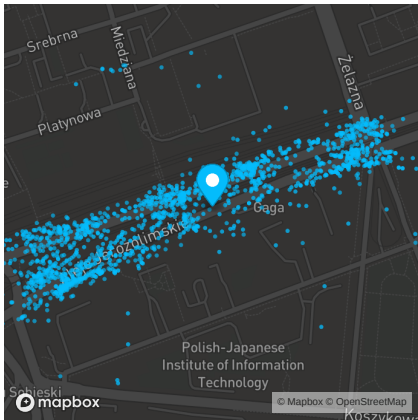

**Aleje Jerozolimskie 117**

**Aleje Jerozolimskie 45**

**Aleje Jerozolimskie 61/63**

SĄSIEDZTWO

PORÓWNANIE Z SĄSIEDZTWE

**123%**

ŚR. RUCH DZIENNY W PROMIENIU 200M

**3 357**

PORÓWNANIE Z SĄSIEDZTWE

**101%**

ŚR. RUCH DZIENNY W PROMIENIU 200M

**6 918**

PORÓWNANIE Z SĄSIEDZTWE

**115%**

ŚR. RUCH DZIENNY W PROMIENIU 200M

**9 202**