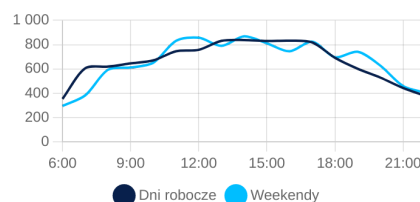

ROZKŁAD GODZINOWY