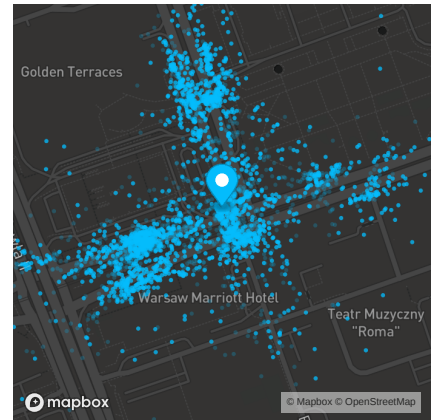

**Aleje Jerozolimskie 117**

**Aleje Jerozolimskie 45**

**Aleje Jerozolimskie 61/63**

SĄSIEDZTWO

PORÓWNANIE Z SĄSIEDZTWE

**123%**

ŚR. RUCH DZIENNY W PROMIENIU 200M

**3 357**

PORÓWNANIE Z SĄSIEDZTWE

**101%**

ŚR. RUCH DZIENNY W PROMIENIU 200M

**6 918**

PORÓWNANIE Z SĄSIEDZTWE

**115%**

ŚR. RUCH DZIENNY W PROMIENIU 200M

**9 202**

**Aleje Jerozolimskie 45**

**Aleje Jerozolimskie 61/63**

AKTUALNE ZDJĘCIA LOKALIZACJI

ROZKŁAD GODZINOWY - DNI ROBOCZE

ROZKŁAD MIESIĘCZNY