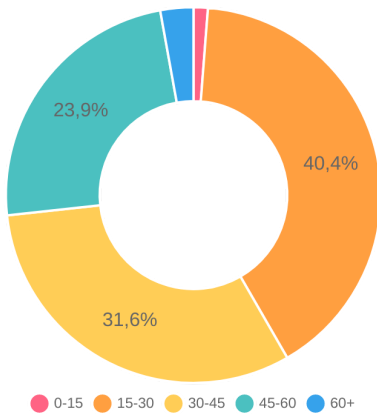

#### DNI TYGODNIA

#### ROZKŁAD GODZINOWY

**Aleje Jeruzolimskie 117**

**Aleje Jeruzolimskie 45**

**Aleje Jeruzolimskie 61/63**

DEMOGRAFIA

ŚREDNIA WIEKU

**35,5**

ŚREDNIA WIEKU

**34,6**

ŚREDNIA WIEKU

**34,2**

PROPONOWANE GODZINY OTWARCIA

DNI ROBOCZE

**6:00 - 20:00**

WEEKENDY

**8:00 - 21:00**