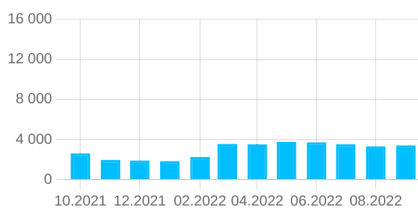

**Aleje Jerozolimskie 117**

**Aleje Jerozolimskie 45**

**Aleje Jerozolimskie 61/63**

SĄSIEDZTWO

PORÓWNANIE Z SĄSIEDZTWE

**123%**

ŚR. RUCH DZIENNY W PROMIENIU 200M

**3 357**

PORÓWNANIE Z SĄSIEDZTWE

**101%**

ŚR. RUCH DZIENNY W PROMIENIU 200M

**6 918**

PORÓWNANIE Z SĄSIEDZTWE

**115%**

ŚR. RUCH DZIENNY W PROMIENIU 200M

**9 202**

ROZKŁAD MIESIĘCZNY

ZMIENNOŚĆ

**25%**

ZMIENNOŚĆ

**42%**

ZMIENNOŚĆ

**25%**

**Aleje Jerozolimskie 117**