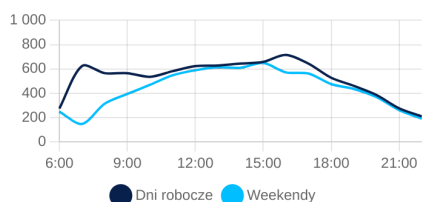

ROZKŁAD GODZINOWY