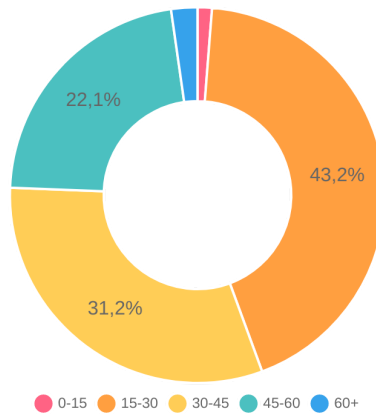

#### DNI TYGODNIA

#### ROZKŁAD GODZINOWY

**Aleje Jeruzolimskie 117**

**Aleje Jeruzolimskie 45**

**Aleje Jeruzolimskie 61/63**

DEMOGRAFIA

ŚREDNIA WIEKU

**35,5**

ŚREDNIA WIEKU

**34,6**

ŚREDNIA WIEKU

**34,2**

PROPONOWANE GODZINY OTWARCIA

DNI ROBOCZE

**6:00 - 20:00**

WEEKENDY

**8:00 - 21:00**