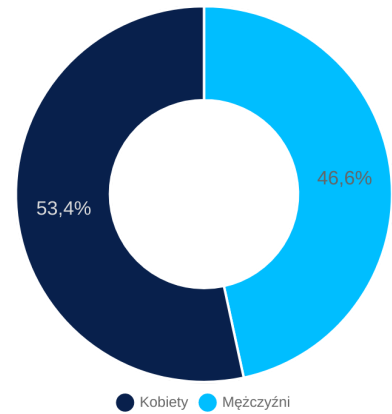

#### DNI TYGODNIA

#### ROZKŁAD GODZINOWY

**Aleje Jeruzolimskie 117**

**Aleje Jeruzolimskie 45**

**Aleje Jeruzolimskie 61/63**

DEMOGRAFIA

ŚREDNIA WIEKU

**35,5**

ŚREDNIA WIEKU

**34,6**

ŚREDNIA WIEKU

**34,2**

PROPONOWANE GODZINY OTWARCIA

DNI ROBOCZE

**6:00 - 20:00**

WEEKENDY

**8:00 - 21:00**