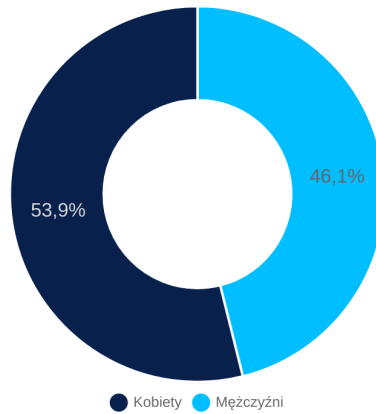

#### DNI TYGODNIA

#### ROZKŁAD GODZINOWY

**Aleje Jeruzolimskie 117**

**Aleje Jeruzolimskie 45**

**Aleje Jeruzolimskie 61/63**

DEMOGRAFIA

ŚREDNIA WIEKU

**35,5**

ŚREDNIA WIEKU

**34,6**

ŚREDNIA WIEKU

**34,2**

PROPONOWANE GODZINY OTWARCIA

DNI ROBOCZE

**6:00 - 20:00**

WEEKENDY

**8:00 - 21:00**