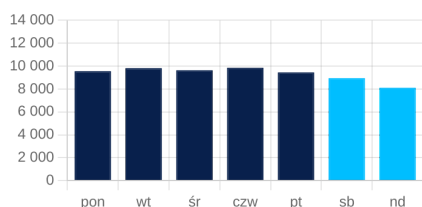

DNI TYGODNIA