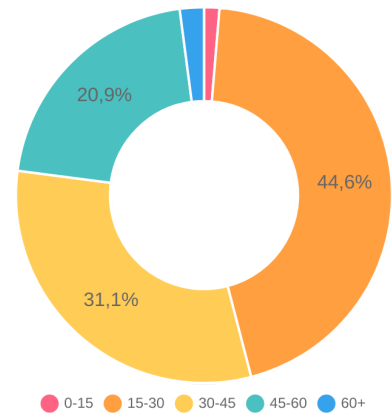

#### DNI TYGODNIA

#### ROZKŁAD GODZINOWY

**Aleje Jeruzolimskie 117**

**Aleje Jeruzolimskie 45**

**Aleje Jeruzolimskie 61/63**

DEMOGRAFIA

ŚREDNIA WIEKU

**35,5**

ŚREDNIA WIEKU

**34,6**

ŚREDNIA WIEKU

**34,2**

PROPONOWANE GODZINY OTWARCIA

DNI ROBOCZE

**6:00 - 20:00**

WEEKENDY

**8:00 - 21:00**