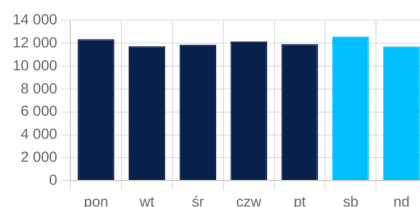

DNI TYGODNIA