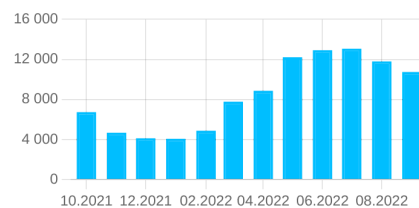

PORÓWNANIE Z SĄSIEDZTWE

**101%**

ŚR. RUCH DZIENNY W PROMIENIU 200M

**6 918**

PORÓWNANIE Z SĄSIEDZTWE

**115%**

ŚR. RUCH DZIENNY W PROMIENIU 200M

**9 202**

ROZKŁAD MIESIĘCZNY

ZMIENNOŚĆ

**25%**

ZMIENNOŚĆ

**42%**

ZMIENNOŚĆ

**25%**

**Aleje Jerozolimskie 117**

**Aleje Jerozolimskie 45**

**Aleje Jerozolimskie 61/63**

AKTUALNE ZDJĘCIA LOKALIZACJI

ROZKŁAD GODZINOWY - DNI ROBOCZE

ROZKŁAD MIESIĘCZNY