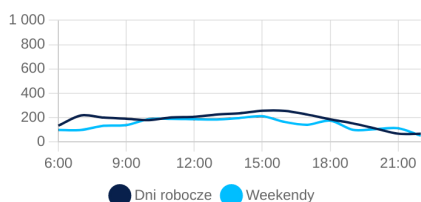

ROZKŁAD GODZINOWY