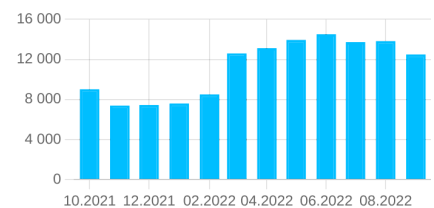

PORÓWNANIE Z SĄSIEDZTWE

**101%**

ŚR. RUCH DZIENNY W PROMIENIU 200M

**6 918**

PORÓWNANIE Z SĄSIEDZTWE

**115%**

ŚR. RUCH DZIENNY W PROMIENIU 200M

**9 202**

ROZKŁAD MIESIĘCZNY

ZMIENNOŚĆ

**25%**

ZMIENNOŚĆ

**42%**

ZMIENNOŚĆ

**25%**

**Aleje Jerozolimskie 117**

**Aleje Jerozolimskie 45**

**Aleje Jerozolimskie 61/63**

AKTUALNE ZDJĘCIA LOKALIZACJI

ROZKŁAD GODZINOWY - DNI ROBOCZE

ROZKŁAD MIESIĘCZNY