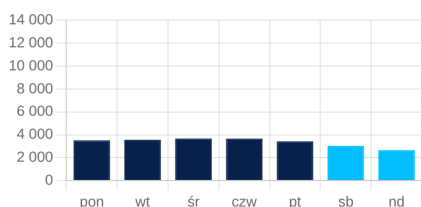

DNI TYGODNIA