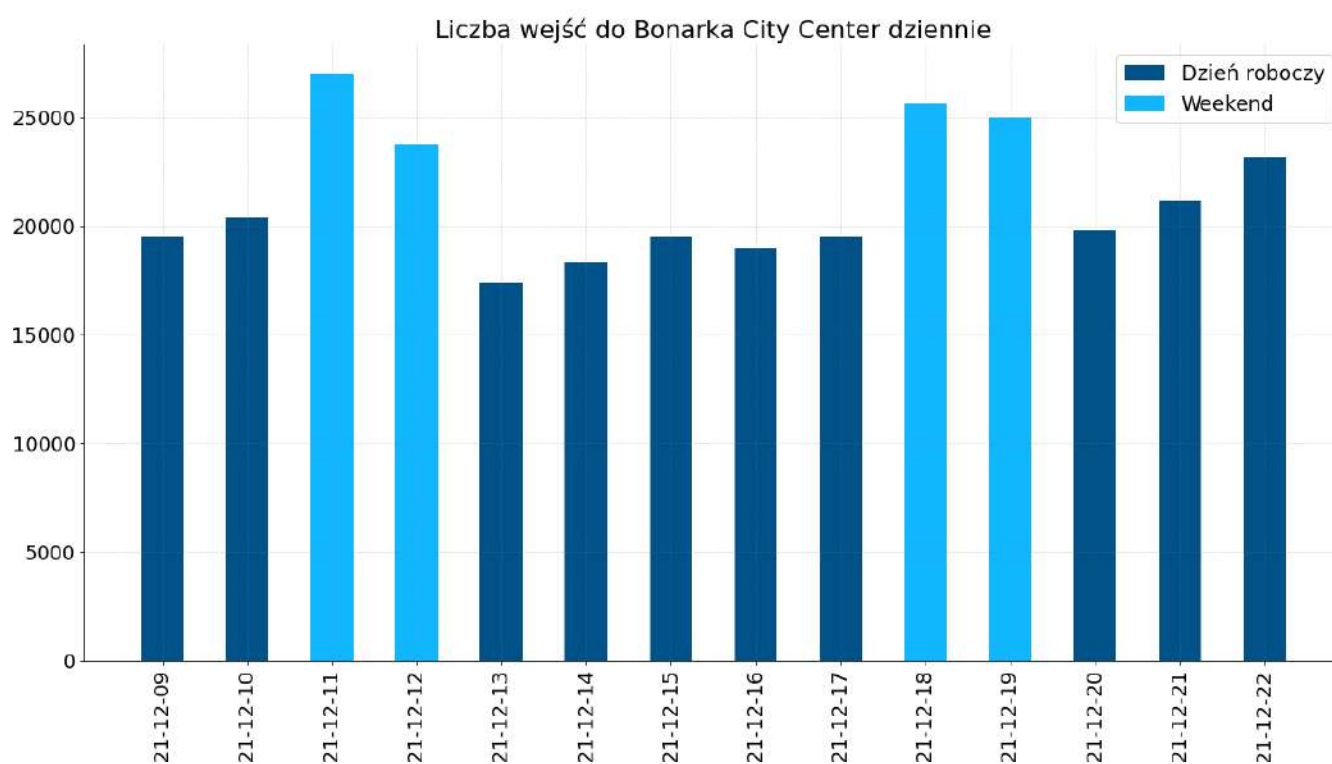

CitiesAI
Pomiar ruchu pieszego w Bonarka
City Center

22 grudnia 2021

📅 09.12.2021 - 22.12.2021

📍 Kraków - Bonarka City Center

21 369

Średnia dzienna liczba odwiedzin

19 783

Średnia liczba odwiedzin w dni robocze

25 335

Średnia liczba odwiedzin w dni weekendowe

09.12.2021 - 22.12.2021

Kraków - Bonarka City Center

09.12.2021 - 22.12.2021

Kraków - Bonarka City Center

Parter

09.12.2021 - 22.12.2021