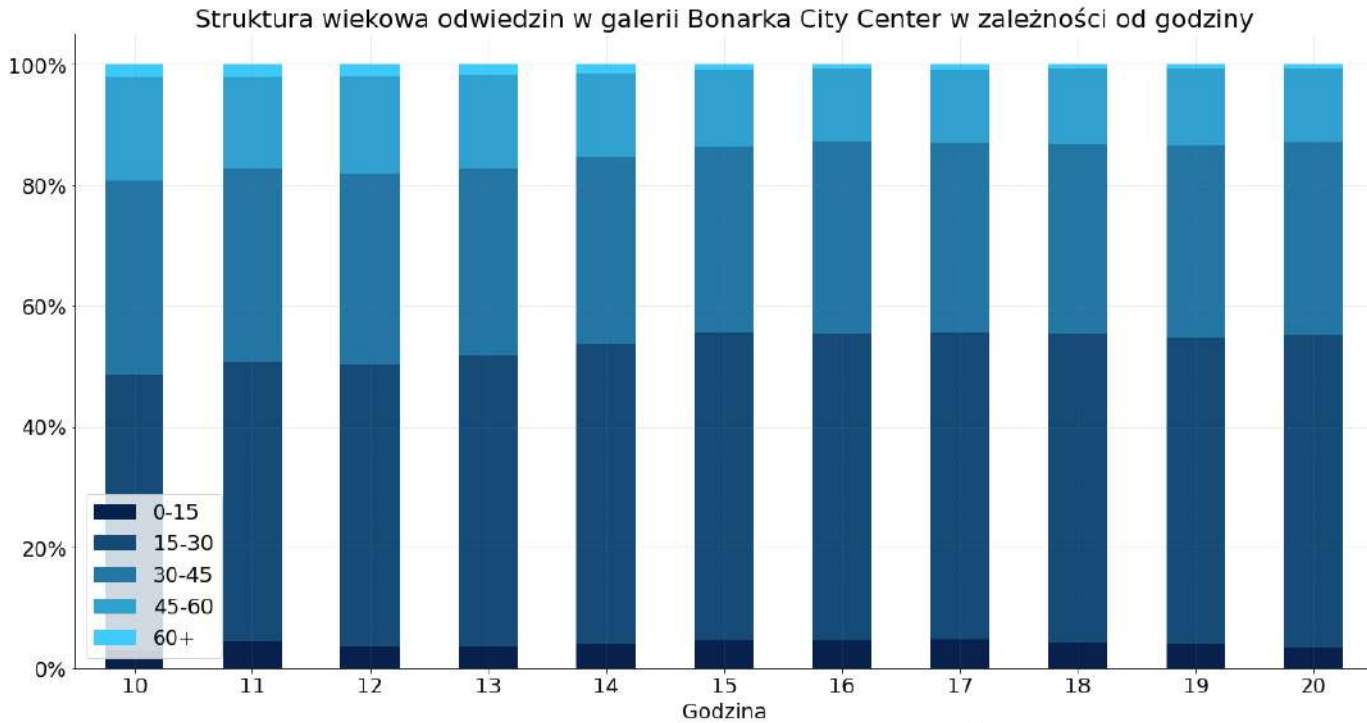

CitiesAI
Pomiar ruchu pieszego w Bonarka
City Center

22 grudnia 2021

📅 09.12.2021 - 22.12.2021

📍 Kraków - Bonarka City Center

21 369

Średnia dzienna liczba odwiedzin

19 783

Średnia liczba odwiedzin w dni robocze

25 335

Średnia liczba odwiedzin w dni weekendowe

09.12.2021 - 22.12.2021

Kraków - Bonarka City Center

09.12.2021 - 22.12.2021

Kraków - Bonarka City Center

Parter

09.12.2021 - 22.12.2021