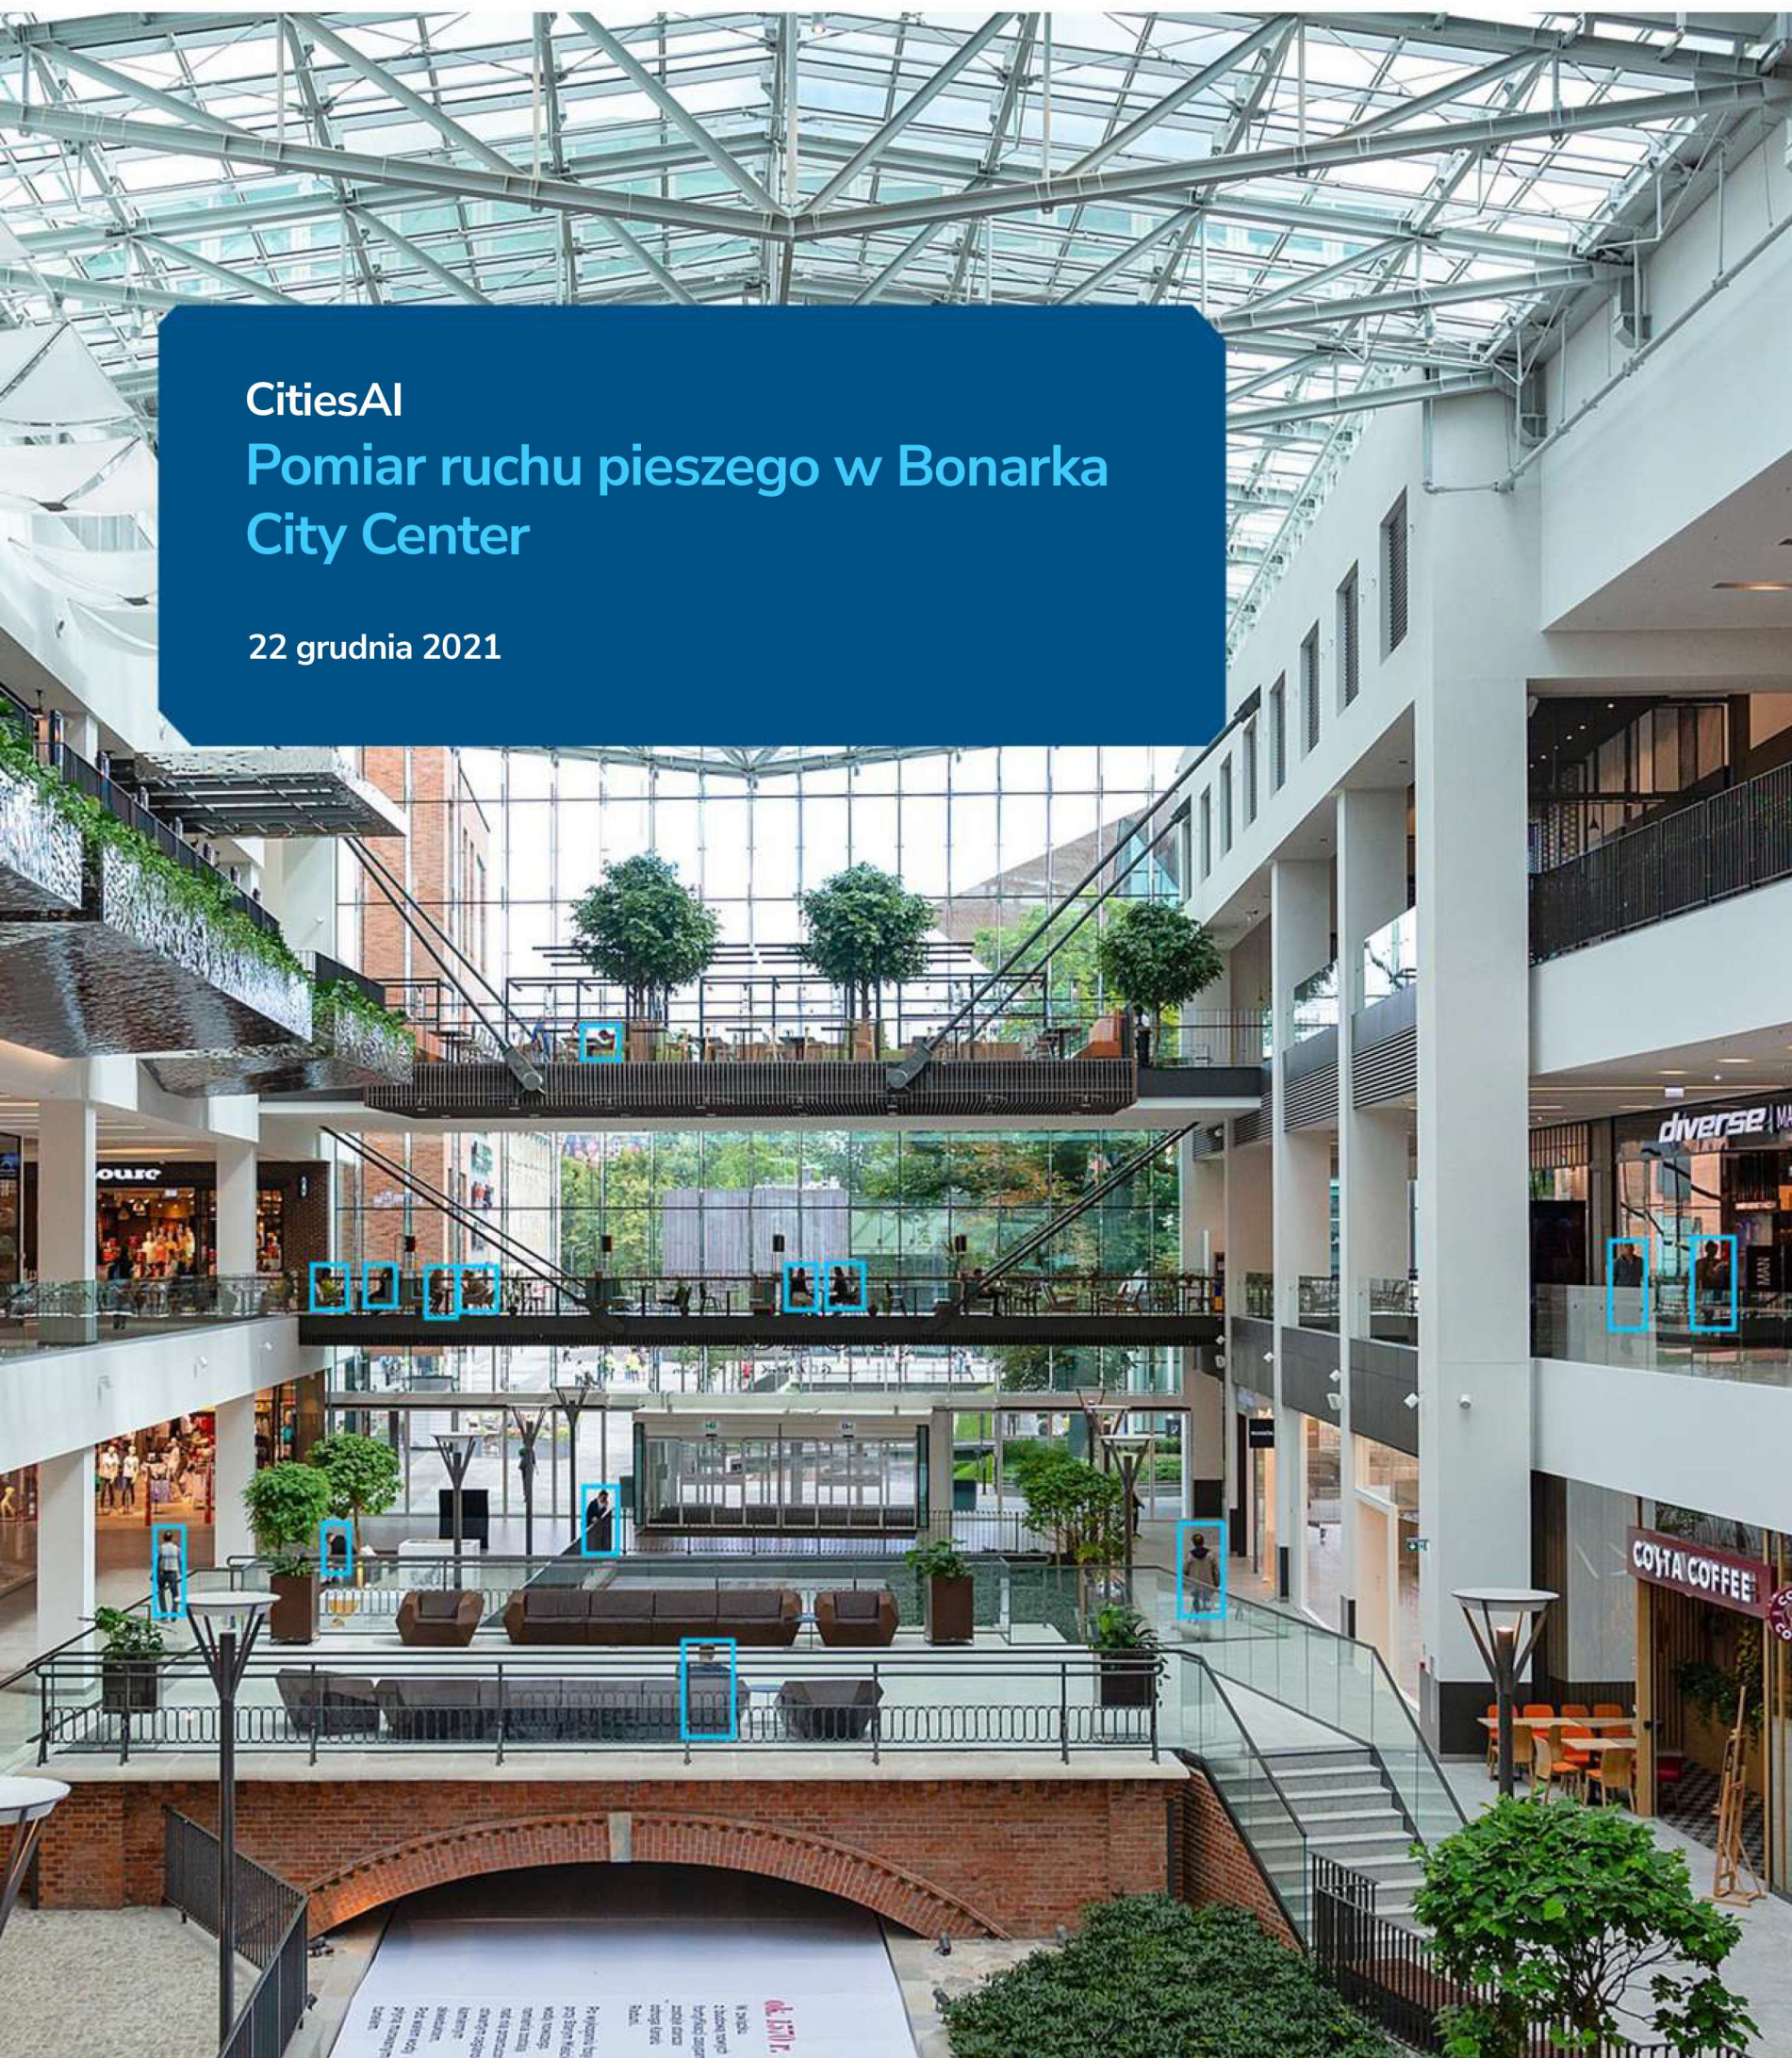

CitiesAI
Pomiar ruchu pieszego w Bonarka
City Center

22 grudnia 2021

📅 09.12.2021 - 22.12.2021

📍 Kraków - Bonarka City Center

21 369

Średnia dzienna liczba odwiedzin

19 783

Średnia liczba odwiedzin w dni robocze

25 335

Średnia liczba odwiedzin w dni weekendowe

09.12.2021 - 22.12.2021

Kraków - Bonarka City Center

09.12.2021 - 22.12.2021

Kraków - Bonarka City Center

Parter

09.12.2021 - 22.12.2021