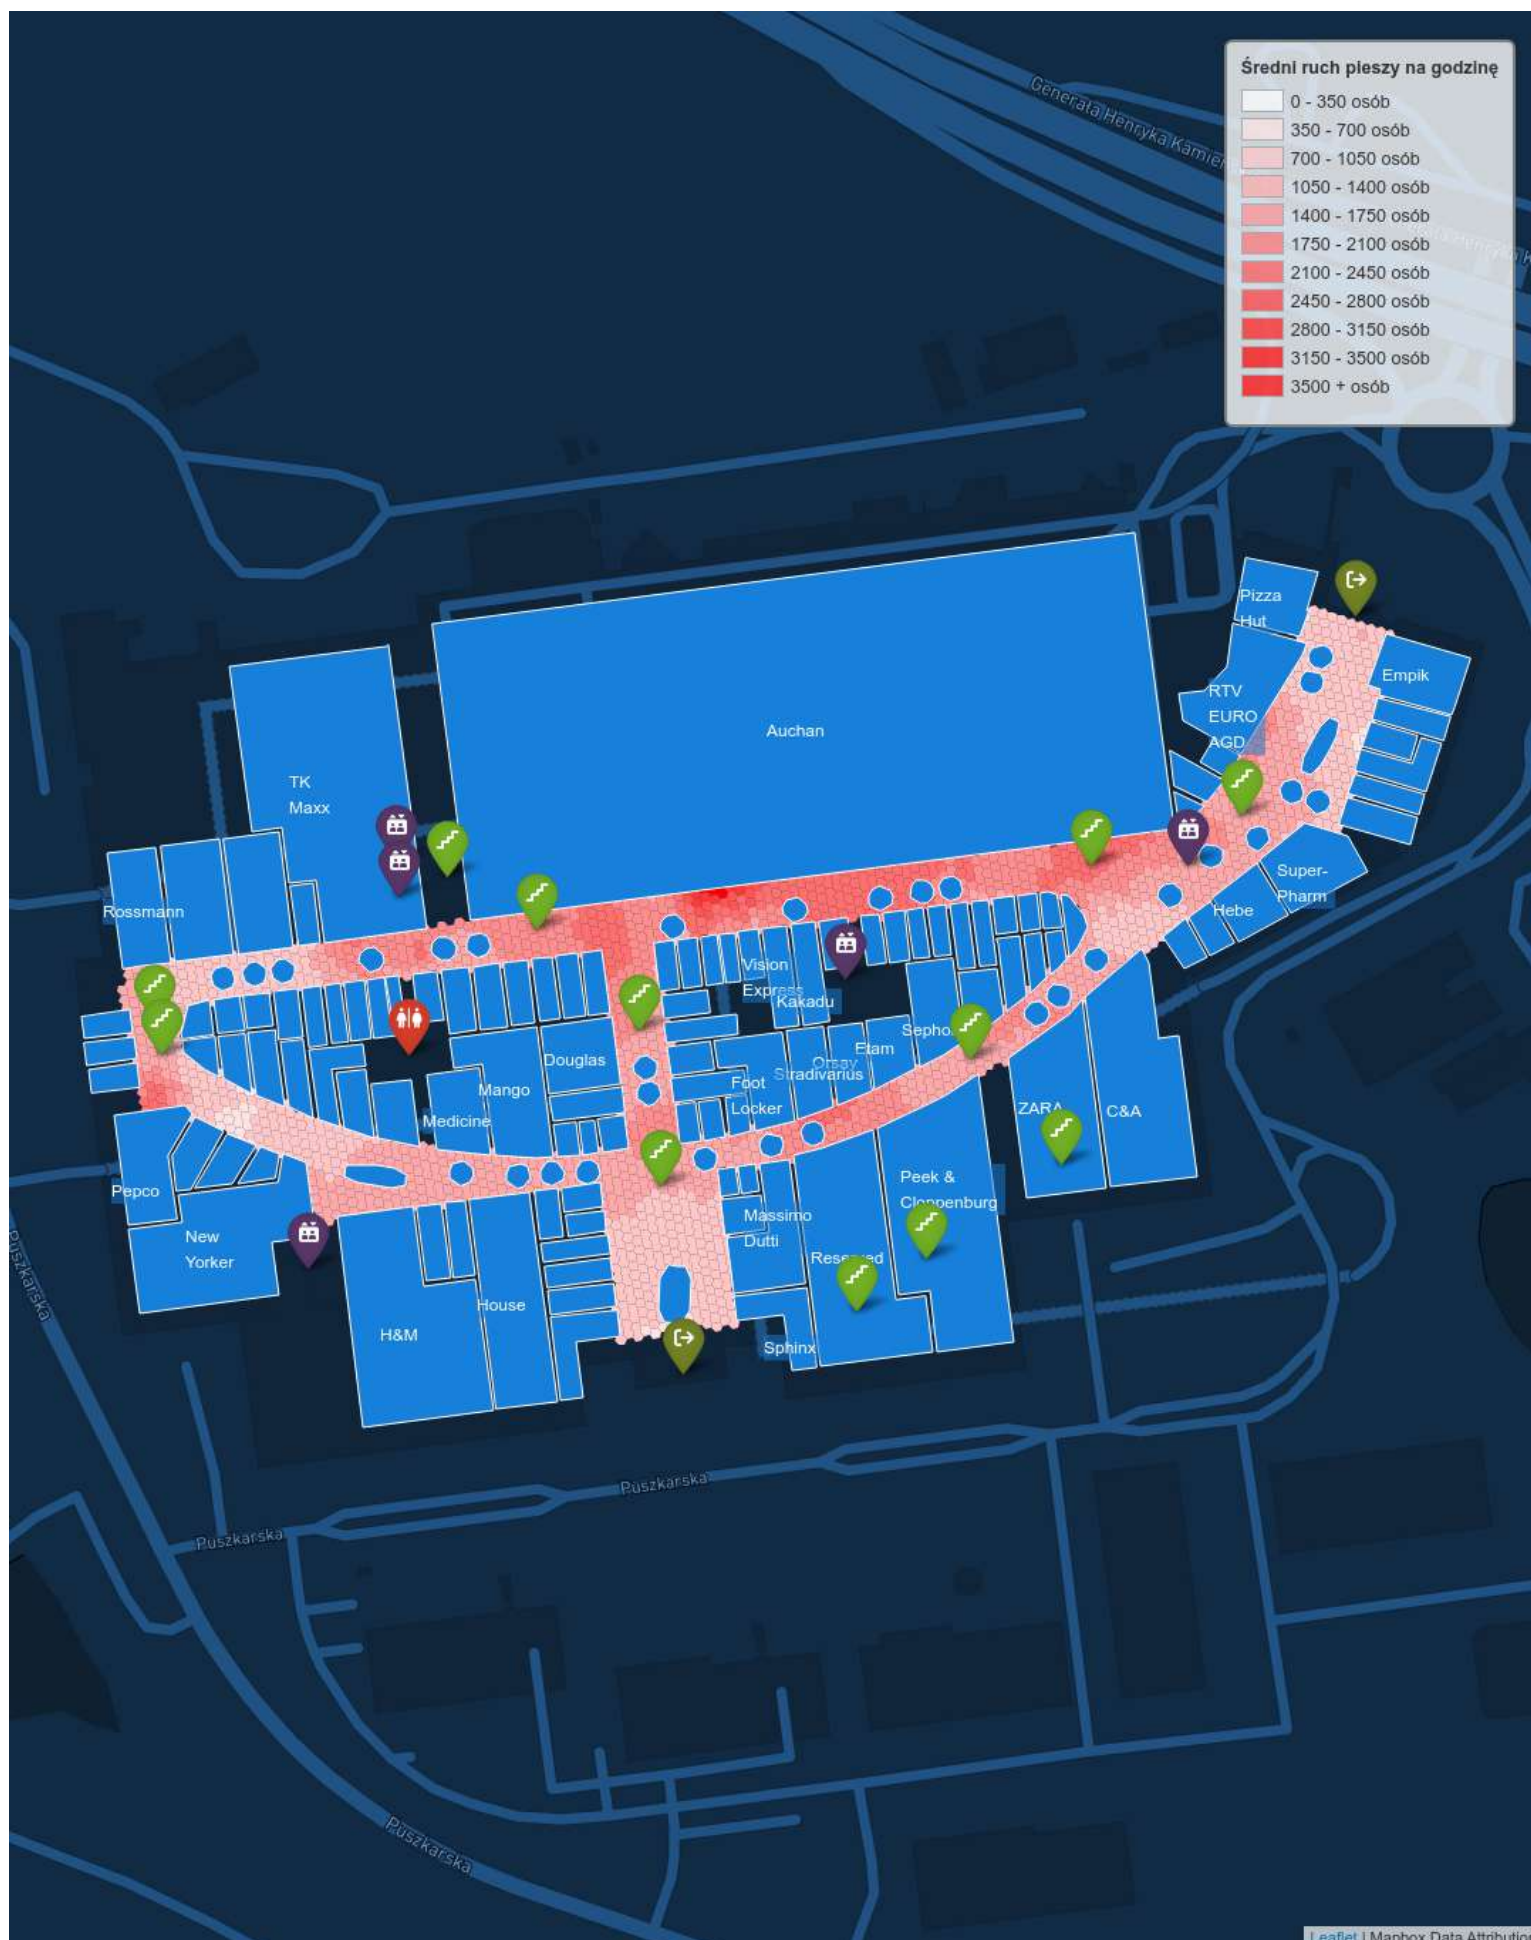

CitiesAI
Pomiar ruchu pieszego w Bonarka
City Center

22 grudnia 2021

📅 09.12.2021 - 22.12.2021

📍 Kraków - Bonarka City Center

21 369

Średnia dzienna liczba odwiedzin

19 783

Średnia liczba odwiedzin w dni robocze

25 335

Średnia liczba odwiedzin w dni weekendowe

09.12.2021 - 22.12.2021

Kraków - Bonarka City Center

09.12.2021 - 22.12.2021

Kraków - Bonarka City Center

Parter

09.12.2021 - 22.12.2021

Kraków - Bonarka City Center

Piętro 1

11 484

Średnia dzienna liczba przejść wokół lokalu A000

10 631

Średnia liczba przejść w dni robocze

13 615

Średnia liczba przejść w dni weekendowe

Dzienna liczba przejść wokół lokalu A000 - Wolny lokal

Rozkład godzinowy dla lokalu A000 - Wolny lokal

Rozłożenie ruchu w alejkach