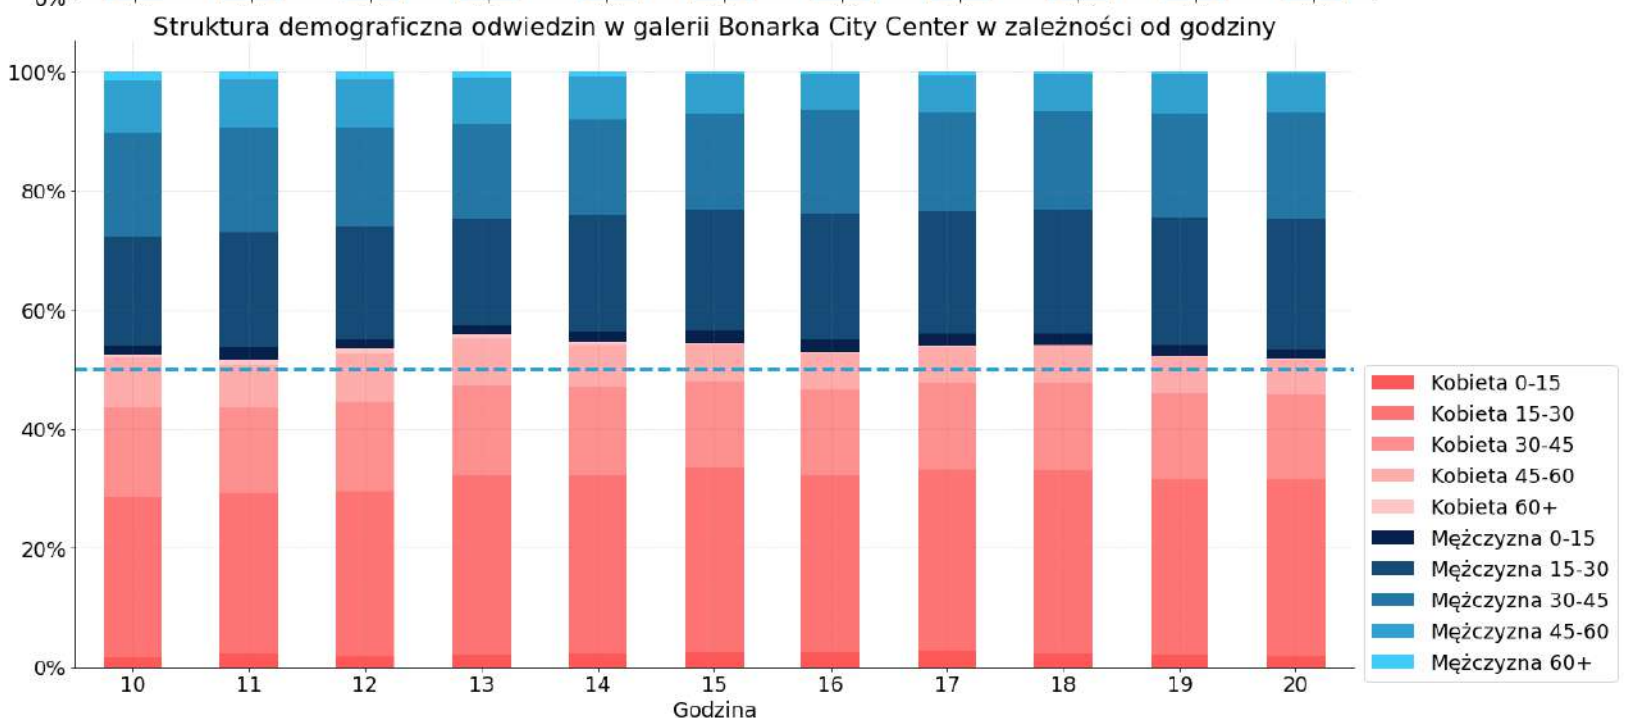

CitiesAI
Pomiar ruchu pieszego w Bonarka
City Center

22 grudnia 2021

📅 09.12.2021 - 22.12.2021

📍 Kraków - Bonarka City Center

21 369

Średnia dzienna liczba odwiedzin

19 783

Średnia liczba odwiedzin w dni robocze

25 335

Średnia liczba odwiedzin w dni weekendowe

09.12.2021 - 22.12.2021

Kraków - Bonarka City Center

09.12.2021 - 22.12.2021

Kraków - Bonarka City Center

Parter

09.12.2021 - 22.12.2021