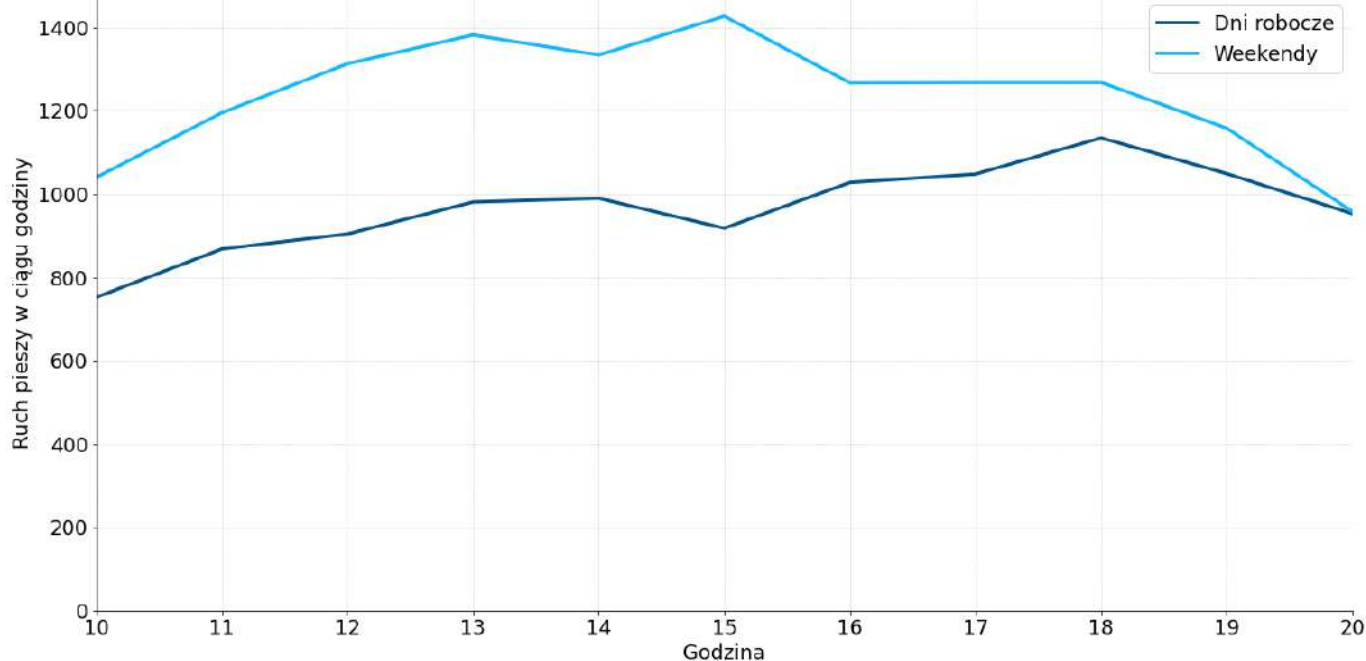

Kraków - Bonarka City Center

Piętro 1

11 484

Średnia dzienna liczba przejść wokół lokalu A000

10 631

Średnia liczba przejść w dni robocze

13 615

Średnia liczba przejść w dni weekendowe

Dzienna liczba przejść wokół lokalu A000 - Wolny lokal

Rozkład godzinowy dla lokalu A000 - Wolny lokal

Rozłożenie ruchu w alejkach