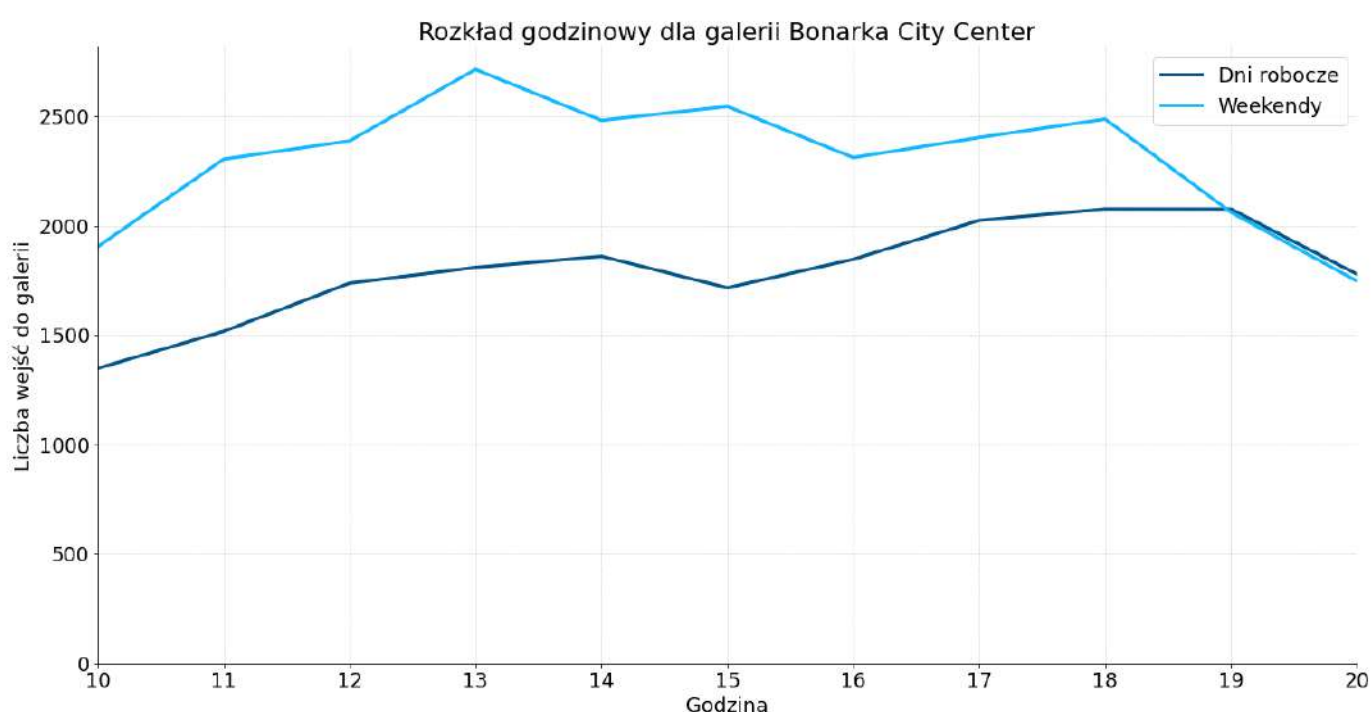

CitiesAI
Pomiar ruchu pieszego w Bonarka
City Center

22 grudnia 2021

📅 09.12.2021 - 22.12.2021

📍 Kraków - Bonarka City Center

21 369

Średnia dzienna liczba odwiedzin

19 783

Średnia liczba odwiedzin w dni robocze

25 335

Średnia liczba odwiedzin w dni weekendowe

09.12.2021 - 22.12.2021

Kraków - Bonarka City Center

09.12.2021 - 22.12.2021

Kraków - Bonarka City Center

Parter

09.12.2021 - 22.12.2021