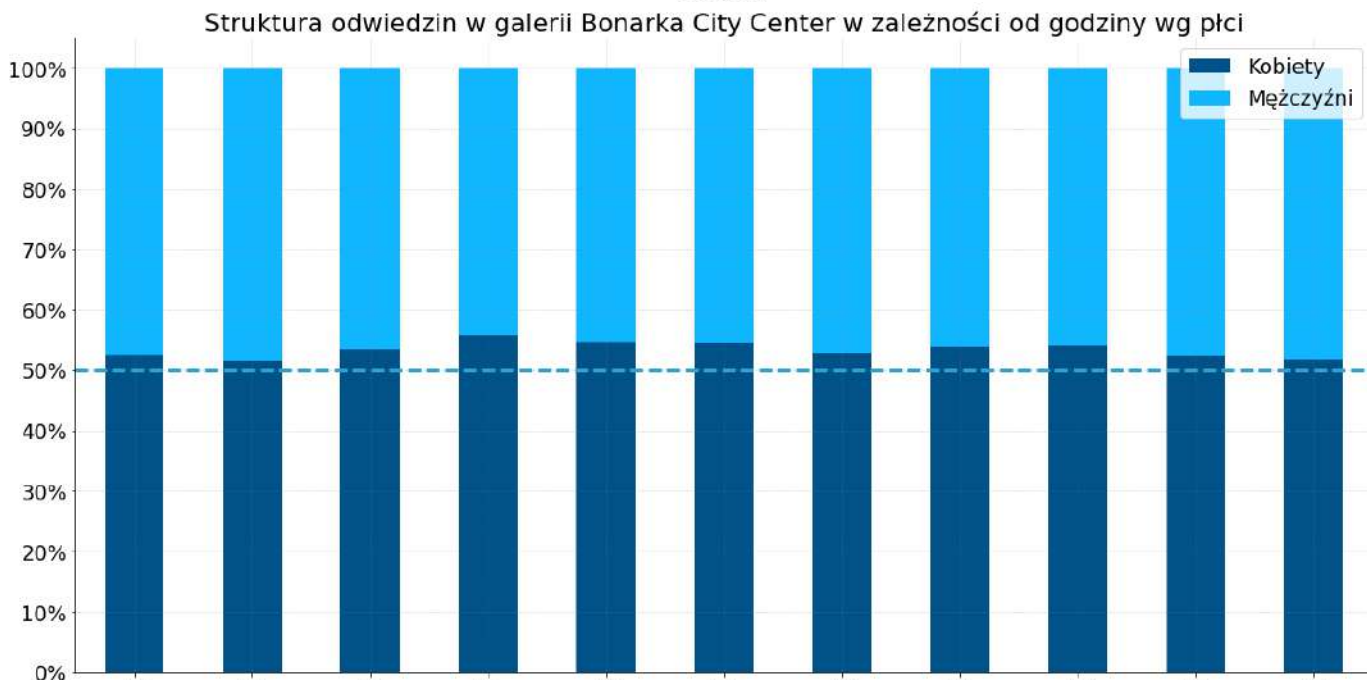

CitiesAI
Pomiar ruchu pieszego w Bonarka
City Center

22 grudnia 2021

📅 09.12.2021 - 22.12.2021

📍 Kraków - Bonarka City Center

21 369

Średnia dzienna liczba odwiedzin

19 783

Średnia liczba odwiedzin w dni robocze

25 335

Średnia liczba odwiedzin w dni weekendowe

09.12.2021 - 22.12.2021

Kraków - Bonarka City Center

09.12.2021 - 22.12.2021

Kraków - Bonarka City Center

Parter

09.12.2021 - 22.12.2021