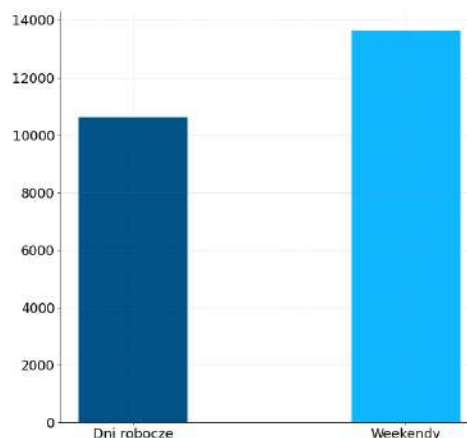

25 335

Średnia liczba odwiedzin w dni weekendowe

09.12.2021 - 22.12.2021

Kraków - Bonarka City Center

09.12.2021 - 22.12.2021

Kraków - Bonarka City Center

Parter

09.12.2021 - 22.12.2021

Kraków - Bonarka City Center

Piętro 1

11 484

Średnia dzienna liczba przejść wokół lokalu A000

10 631

Średnia liczba przejść w dni robocze

13 615

Średnia liczba przejść w dni weekendowe

Dzienna liczba przejść wokół lokalu A000 - Wolny lokal

Rozkład godzinowy dla lokalu A000 - Wolny lokal

Rozłożenie ruchu w alejkach